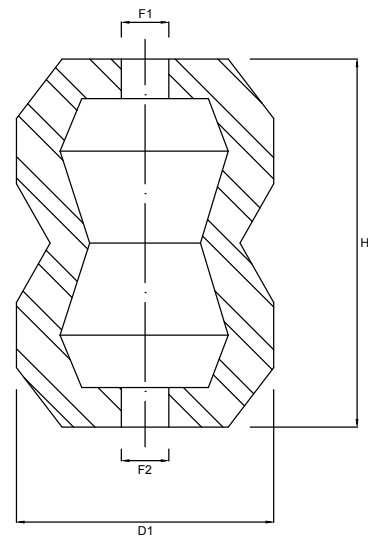

## MOLLINGOM TIPO DOPPIO

CODICE	D mm	H mm	F1 mm	F2 mm	SHORE A	PORTATA STATICA (Kg)
MLD6010060	60	100	21	21	60	42
MLD659360	65	93	23	23	60	44
MLD8512060	85	120	32	32	60	115
MLD10013060	100	130	32	32	60	225
MLD10812860	108	128	35	35	60	160