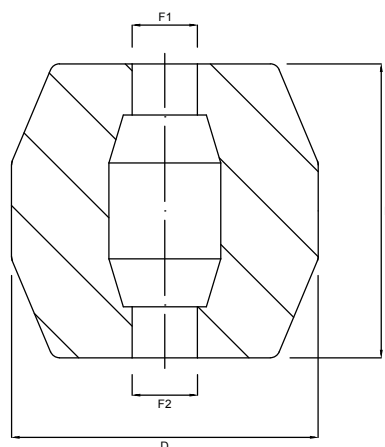

MOLLINGOM TIPO SINGOLO

CODICE	D mm	H mm	F1 mm	F2 mm	SHORE A	PORTATA STATICA (Kg)
MLS555560	55	55	14	14	60	80
MLS929060	92	90	16	16	60	125
MLS10211060	102	110	22	22	60	180
MLS1409060	140	90	28	28	60	655
MLS14012060	140	120	28	28	60	655
MLS15515060	155	150	28	28	60	1080
MLS18818060	188	180	40	40	60	1375